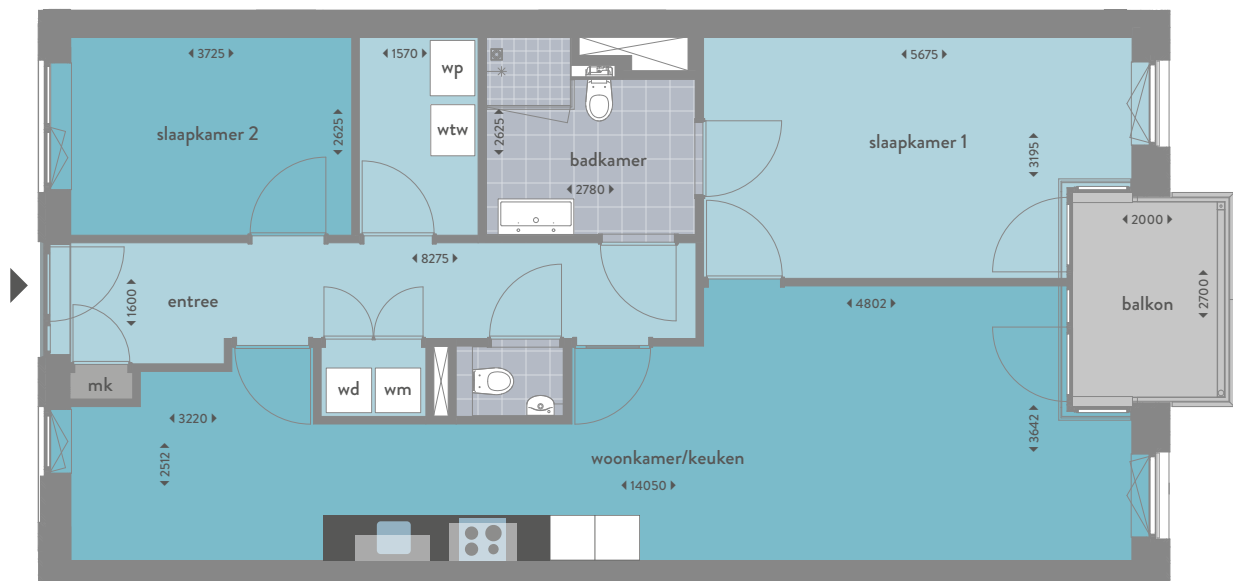

Woningdiepe woonkamer met open keuken en toegang tot slaapkamer en balkon · Keuken in rechte opstelling voorzien van zwart composiet blad en inbouwapparatuur: inductiekookplaat, afzuigkap, vaatwasser, combimagnetron en koelvriescombinatie · Bergruimte met opstelplaats voor wasmachine en droger · Ruime bergruimte · Badkamer voorzien van douche met glazen douchedeur, dubbele wastafel en toilet · Apart tweede toilet · Slaapkamer met toegang tot en-suite badkamer en balkon · Tweede slaapkamer · Balkon op het zuidwesten

MK = Meterkast  
WM = Opstelplaats wasmachine  
WD = Opstelplaats wasdroger  
WTW = Warmte terug winning  
WP = Warmtepomp