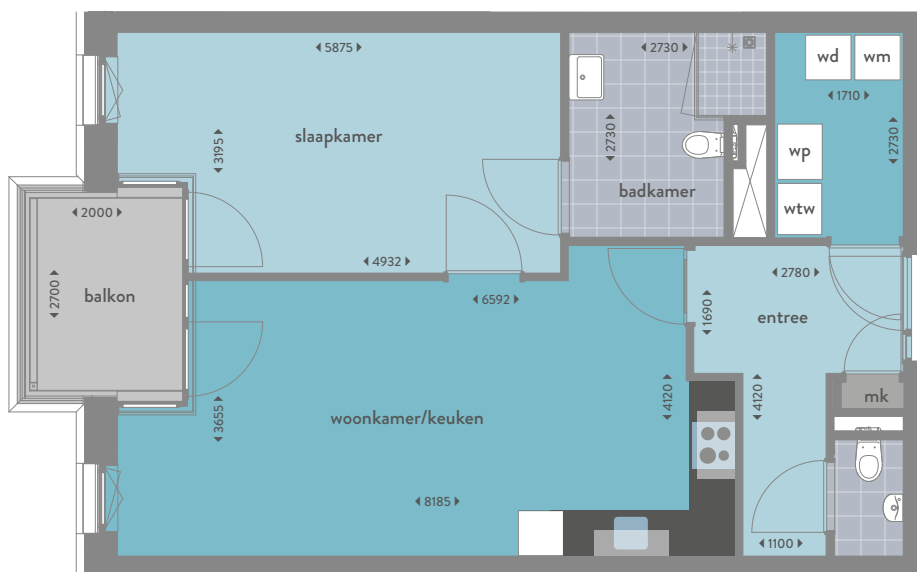

Type E2b

2-kamerappartement, ca. 68 m²

2^e verdieping: Plantage Muidergracht 97C2* & 99C2

3^e verdieping: Plantage Muidergracht 97D2* & 99D2

4^e verdieping: Plantage Muidergracht 97E2* & 99E2

5^e verdieping: Plantage Muidergracht 97F2* & 99F2

* Deze woningen zijn gespiegeld

Woonkamer met open keuken en toegang tot slaapkamer en balkon • Keuken in hoekopstelling voorzien van zwart composiet blad en inbouwapparatuur: inductiekookplaat, afzuigkap, vaatwasser, combimagnetron en koelvriescombinatie • Ruime bergruimte met opstelplaats voor wasmachine en droger • Badkamer voorzien van douche met glazen douchedeur, wastafel en toilet • Apart tweede toilet • Balkon op het zuidoosten of noordwesten

Plantage Muidergracht 99C2, 99D2, 99E2 en 99F2 hebben een balkon op het zuidoosten

Plantage Muidergracht 97C2, 97D2, 97E2 en 97F2 hebben een balkon op het noordwesten

MK = Meterkast
WM = Opstelplaats wasmachine
WD = Opstelplaats wasdroger
WTW = Warmte terug winning
WP = Warmtepomp