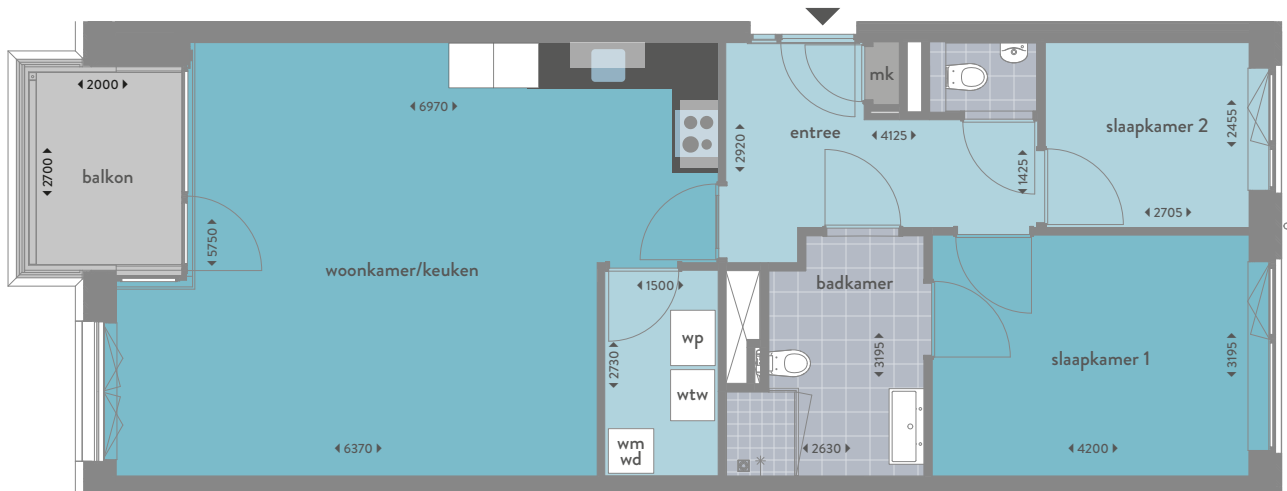

Type E3b

3-kamerappartement, ca. 82 m²

2^e verdieping: Plantage Muidergracht 97C3* & 99C3

3^e verdieping: Plantage Muidergracht 97D3* & 99D3

4^e verdieping: Plantage Muidergracht 97E3* & 99E3

5^e verdieping: Plantage Muidergracht 97F3* & 99F3

* Deze woningen zijn gespiegeld

Woonkamer met open keuken, toegang tot balkon en ruime bergruimte met opstelplaats voor wasmachine en droger • Keuken in hoekopstelling voorzien van zwart composiet blad en inbouwapparatuur: inductiekookplaat, afzuigkap, vaatwasser, combimagnetron en koelvriescombinatie • Badkamer voorzien van douche met glazen douchedeur, dubbele wastafel en toilet • Apart tweede toilet • Slaapkamer met toegang tot en-suite badkamer • Tweede slaapkamer • Balkon op het zuidoosten of noordwesten

Plantage Muidergracht 99C3, 99D3, 99E3 en 99F3 hebben een balkon op het zuidoosten

Plantage Muidergracht 97C3, 97D3, 97E3 en 97F3 hebben een balkon op het noordwesten

MK = Meterkast
WM = Opstelplaats wasmachine
WD = Opstelplaats wasdroger
WTW = Warmte terug winning
WP = Warmtepomp