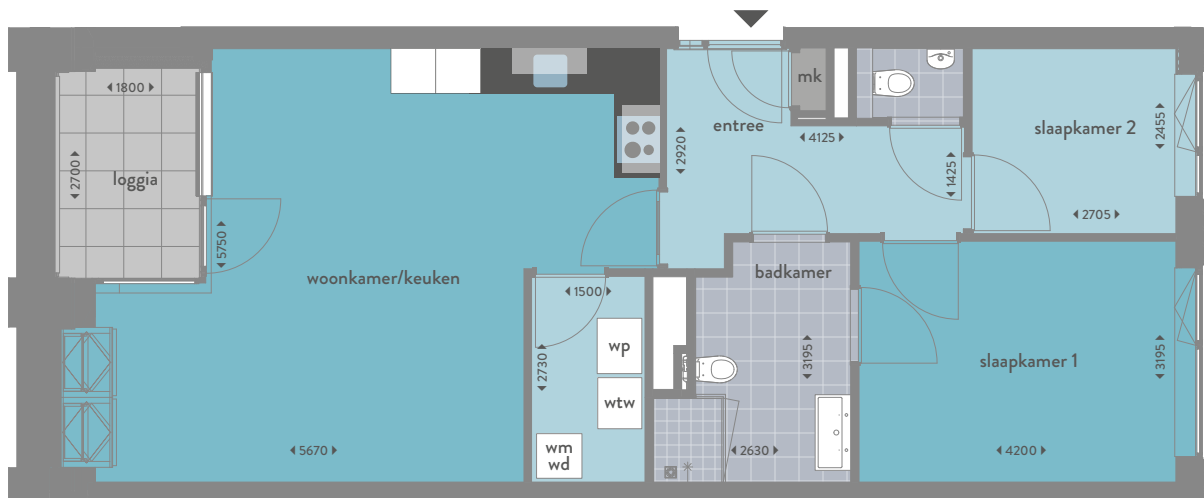

Woonkamer met open keuken, toegang tot loggia en ruime bergruimte met opstelplaats voor wasmachine en droger • Keuken in hoekopstelling voorzien van zwart composiet blad en inbouwapparatuur: inductiekookplaat, afzuigkap, vaatwasser, combimagnetron en koelvriescombinatie • Badkamer voorzien van douche met glazen douchedeur, dubbele wastafel en toilet • Apart tweede toilet • Slaapkamer met toegang tot en-suite badkamer • Tweede slaapkamer • Balkon op het zuidoosten of noordwesten

Plantage Muidergrecht 99G3 heeft een balkon op het zuidoosten

Plantage Muidergrecht 97G3 heeft een balkon op het noordwesten

= Dakraam, klein deel van de woning valt onder schuin dak.

MK = Meterkast

WM = Opstelplaats wasmachine

WD = Opstelplaats wasdroger

WTW = Warmte terug winning

WP = Warmtepomp